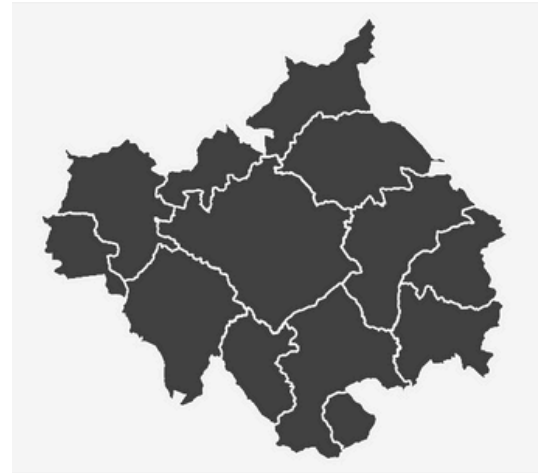

Les valeurs

Passionnés

Participatif

Local

Liberté

Festif

Sportif

Familial

Éco-responsable