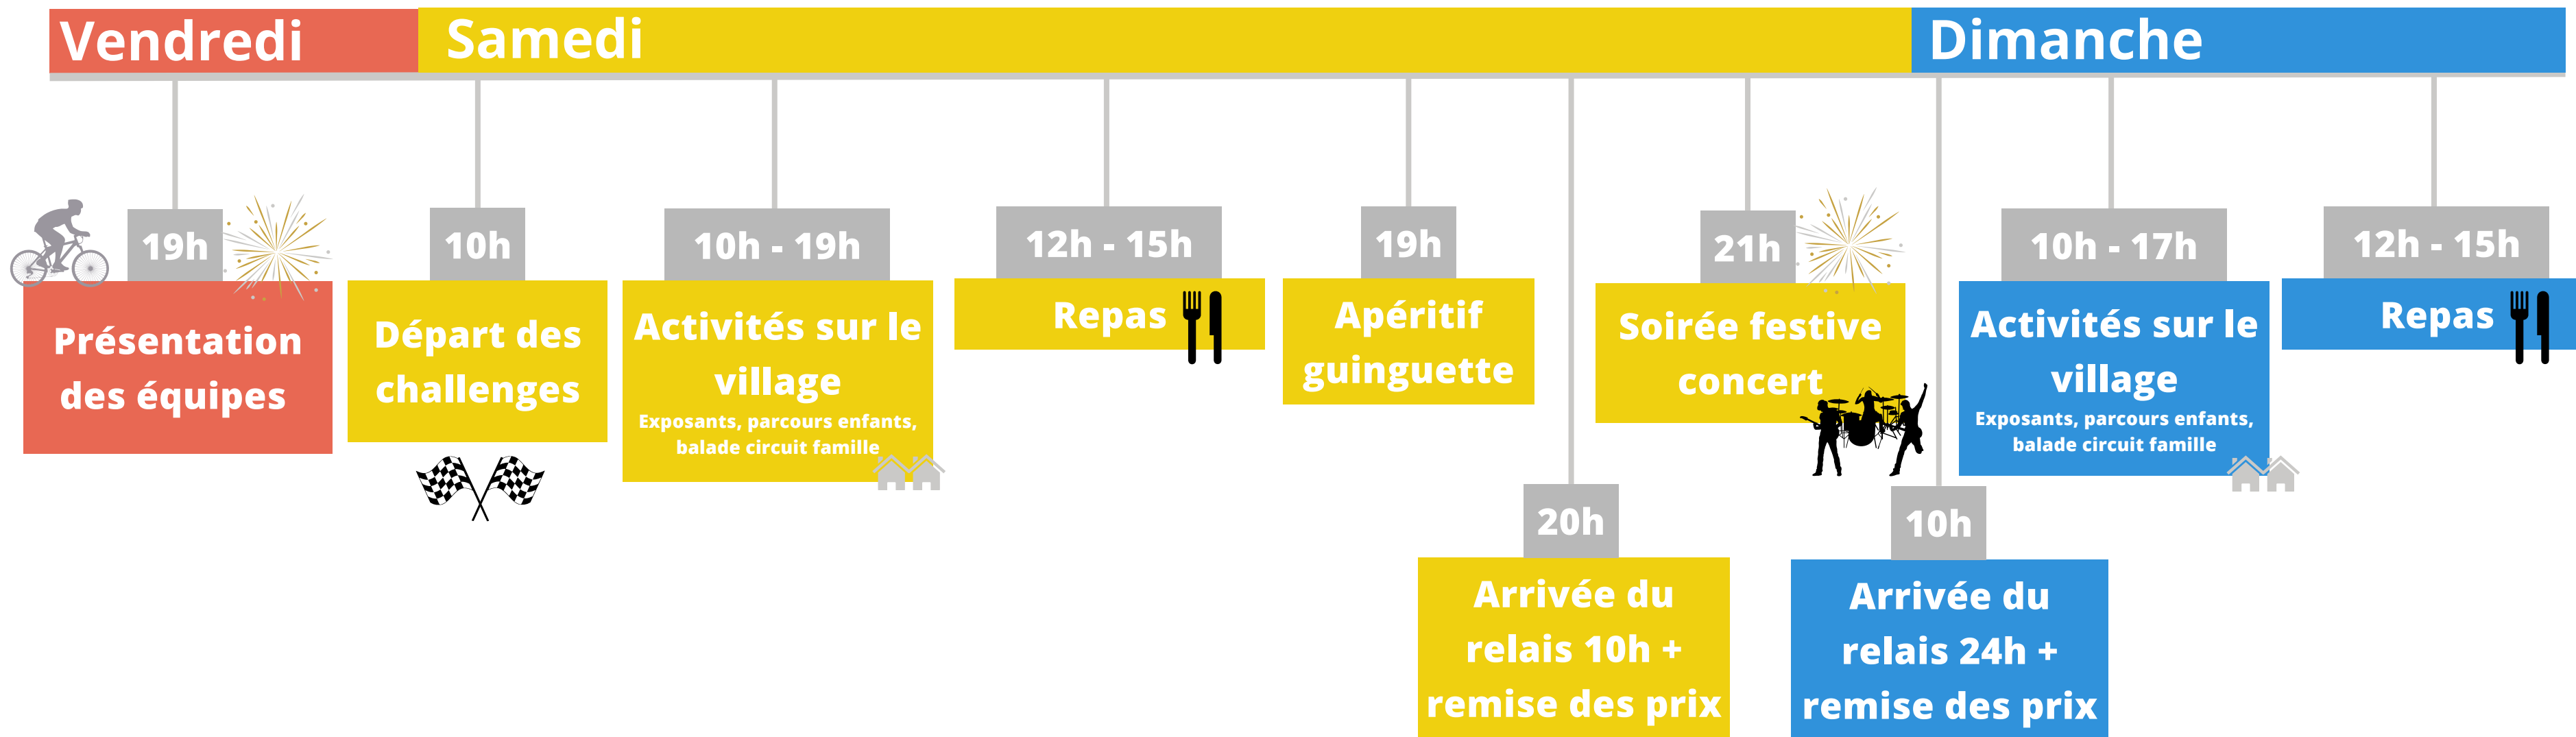

Proposition de valeur

Un évènement fédérateur et festif de la culture vélo, alliant challenges, concerts et fêtes...

Un week-end familial célébrant le monde du vélo à travers le temps.
L'occasion de découvrir des nouveautés, s'amuser, et échanger avec des exposants, des artistes.

Le contenu

Un évènement pour faire rayonner le territoire agglo yonnais et son riche écosystème vélo

2 challenges sportifs

Un relais 24h

Un relais 10h

- Dans La Roche-sur-Yon Agglomération
- Boucle
- Passage par des lieux emblématiques et/ou liés au vélo (ex: nouvelle usine Arcade Cycle...)

Objectif: Le plus de tours possible

Organisation: Co-organisation avec des associations locales sur la partie challenge (bénévoles sécurité vélo)

Un village

EXPO

ZONE ENFANTS

RELAIS DES
SPORTIFS

GUINGUETTE

ANIMATIONS

Familial

Éco-responsable

Déroulé

Un événement collaboratif

**Concours de vélo
folklo, expositions
de vélos anciens ...**

**Guinguette
Soirée déguisée
Concerts**

**Les participants au coeur
de l'événement**

**Relais 24h
Relais 10h**